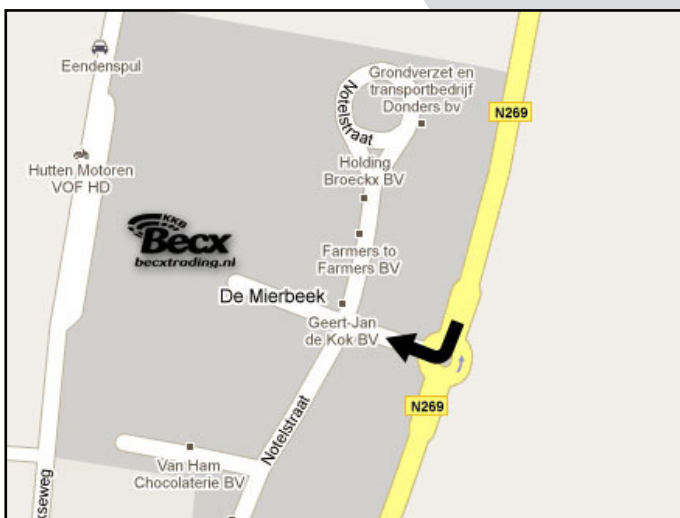

Becx Trading BV, The Netherlands

Notelstraat 45a
5085 ET
Esbeek

T +31 (0)13 516 7050
F +31 (0)13 516 7051
E info@becxtrading.nl

ABN AMRO Bank (nl) 50.70.26.470
K.v.K Brabant 171.47.817
BTW nr. NL8108.48.661.B01

Swift nr. ABNANL2A
Iban nr. NL58ABNA 0507 0264 70