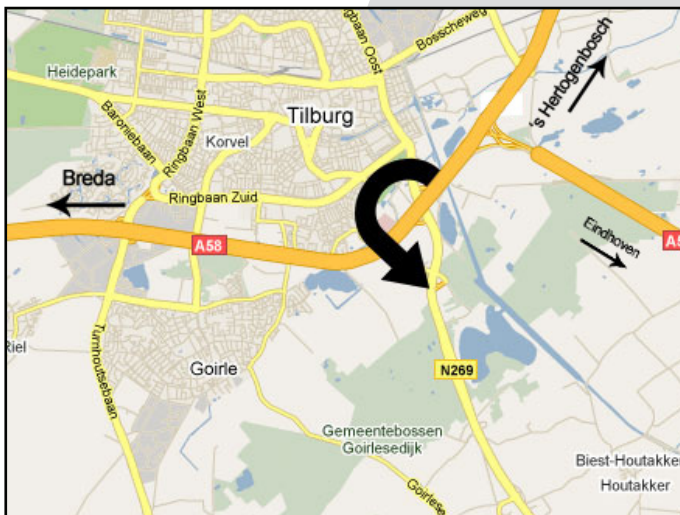

Útvonalleírás

- A58 autópálya kilépési 10 (közel Tilburg)
- Vége a kilépési irányába Hilvarenbeek / Reusel
- A második körforgalomnál az első kilépés
- Vége az utat a rendeltetési

Látogatók címe:

Notelstraat 45A
5085 ET Esbeek – The Netherlands