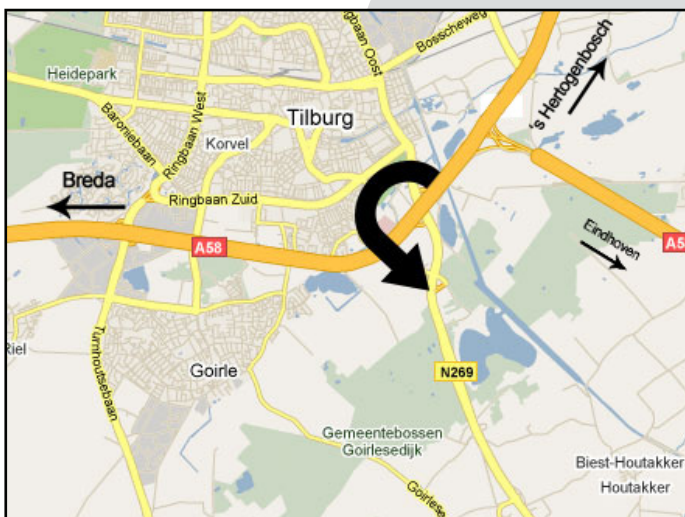

Περιγραφή διαδρομής

- Αυτοκινητόδρομος A58 έξοδος 10 (κοντά στο Tilburg)
- Τέλος της εξόδου προς την κατεύθυνση Hilvarenbeek / Reusel
- Κατά τη δεύτερη κυκλική πρώτη έξοδο
- Τέλος του προορισμού των οδικών

Επισκέπτες Διεύθυνση:

Notelstraat 45A
5085 ET Esbeek – The Netherlands

Tel: +31 13 516 7050

Fax: +31 13 516 7051

Becx Trading BV, The Netherlands

Notelstraat 45a

T +31 (0)13 516 7050

ABN AMRO Bank (nl) 50.70.26.470