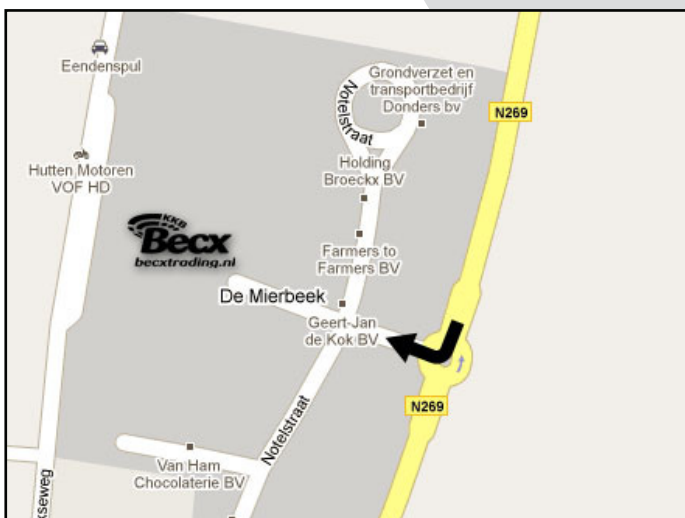

Περιγραφή διαδρομής

- Αυτοκινητόδρομος A58 έξοδος 10 (κοντά στο Tilburg)
- Τέλος της εξόδου προς την κατεύθυνση Hilvarenbeek / Reusel
- Κατά τη δεύτερη κυκλική πρώτη έξοδο
- Τέλος του προορισμού των οδικών

Επισκέπτες Διεύθυνση:

Notelstraat 45A
5085 ET Esbeek – The Netherlands

Tel: +31 13 516 7050

Fax: +31 13 516 7051

Becx Trading BV, The Netherlands

Notelstraat 45a

T +31 (0)13 516 7050

ABN AMRO Bank (nl) 50.70.26.470