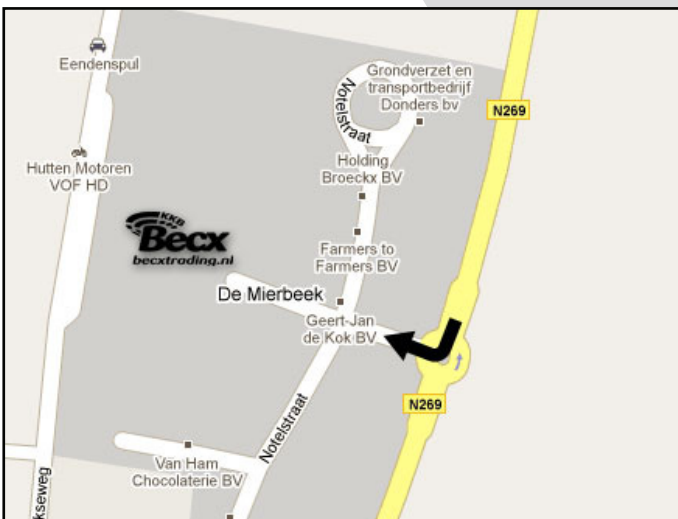

Becx Trading BV, The Netherlands

Notelstraat 45a T +31 (0)13 516 7050

5085 ET F +31 (0)13 516 7051

Esbeek E info@becxtrading.nl

ABN AMRO Bank (nl) 50.70.26.470

K.v.K Brabant 171.47.817

BTW nr. NL8108.48.661.B01

Swift nr. ABNANL2A

Iban nr. NL58ABNA 0507 0264 70