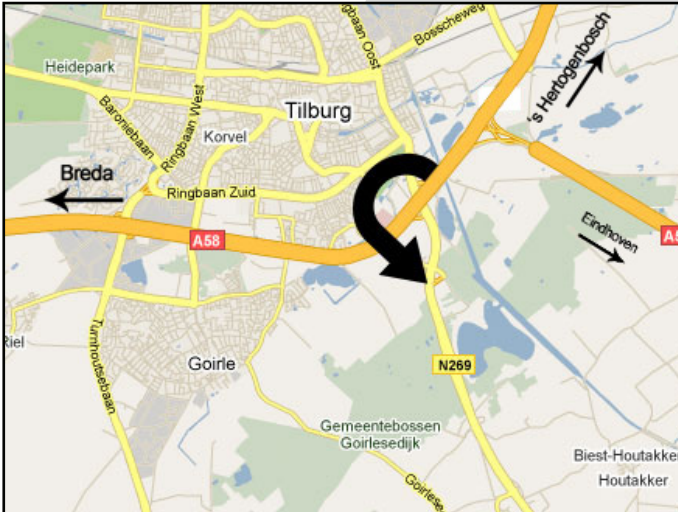

Rota açıklaması

- Otoyolu A58 çıkış 10 (Tilburg yanında)
- yönde çıkış - End Hilvarenbeek / Reusel
- İkinci Döner kavşaktan - ilk çıkış
- yol gideceği - End

Ziyaretçi Adresi:

Notelstraat 45A
5085 ET Esbeek – The Netherlands