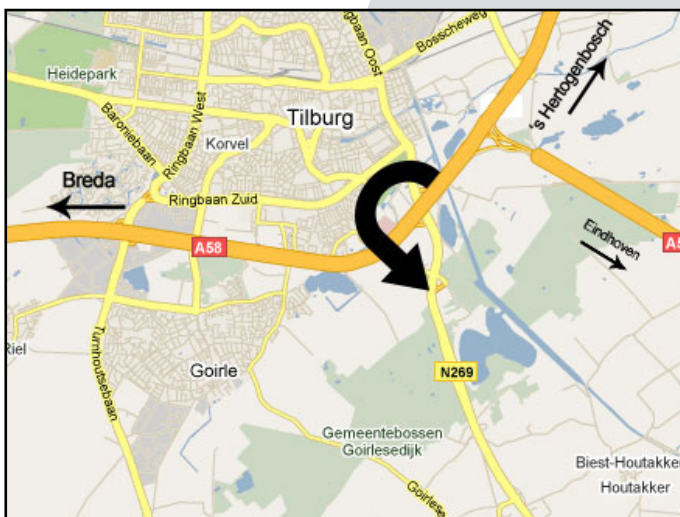

## Descripción de la ruta

- Autopista A58 salida 10 (cerca de Tilburg)
- Fin de la salida en dirección Hilvarenbeek / Reusel
- En la segunda rotonda la primera salida
- Fin del destino por carretera

## Visitantes Dirección:

Notelstraat 45A  
5085 ET Esbeek – The Netherlands

Tel: +31 13 516 7050

Fax: +31 13 516 7051

Becx Trading BV, The Netherlands

Notelstraat 45a T +31 (0)13 516 7050  
5085 ET F +31 (0)13 516 7051  
Esbeek E info@becxtrading.nl