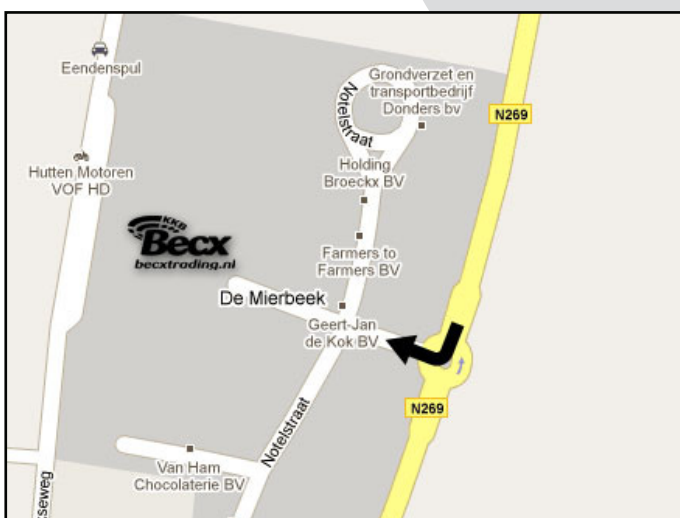

## Descripción de la ruta

- Autopista A58 salida 10 (cerca de Tilburg)
- Fin de la salida en dirección Hilvarenbeek / Reusel
- En la segunda rotonda la primera salida
- Fin del destino por carretera

## Visitantes Dirección:

Notelstraat 45A  
5085 ET Esbeek – The Netherlands

Tel: +31 13 516 7050

Fax: +31 13 516 7051

Becx Trading BV, The Netherlands

Notelstraat 45a T +31 (0)13 516 7050  
5085 ET F +31 (0)13 516 7051  
Esbeek E info@becxtrading.nl