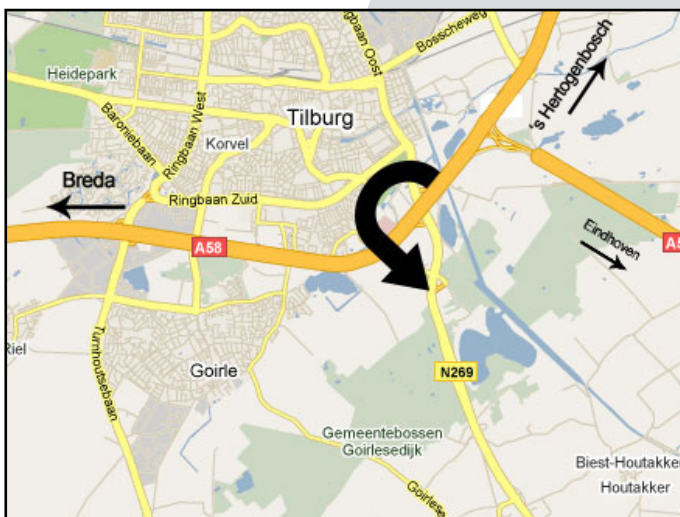

Описание маршрута

- Автомагистраль A58 выезд 10 (возле Tilburg)
- Окончание выхода в направлении Hilvarenbeek / Reusel
- На второй кольцевой первого выхода
- Конец дороги назначения

Посетители Адрес:

Notelstraat 45A
5085 ET Esbeek – The Netherlands