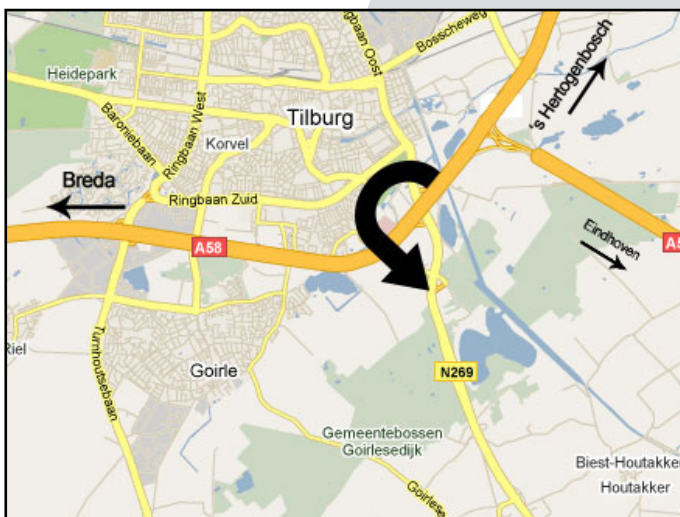

Calea descriere

- Autostrada A58 de ieșire 10 (lângă Tilburg)
- Sfârșitul de ieșire în direcția Hilvarenbeek / Reusel
- La sensul giratoriu prima secundă de ieșire
- Sfârșitul destinație rutieră

O vizita in adresa:

Notelstraat 45A
5085 ET Esbeek – The Netherlands

Tel: +31 13 516 7050

Fax: +31 13 516 7051

Becx Trading BV, The Netherlands

Notelstraat 45a

T +31 (0)13 516 7050

ABN AMRO Bank (nl) 50.70.26.470

Swift nr. ABNANL2A