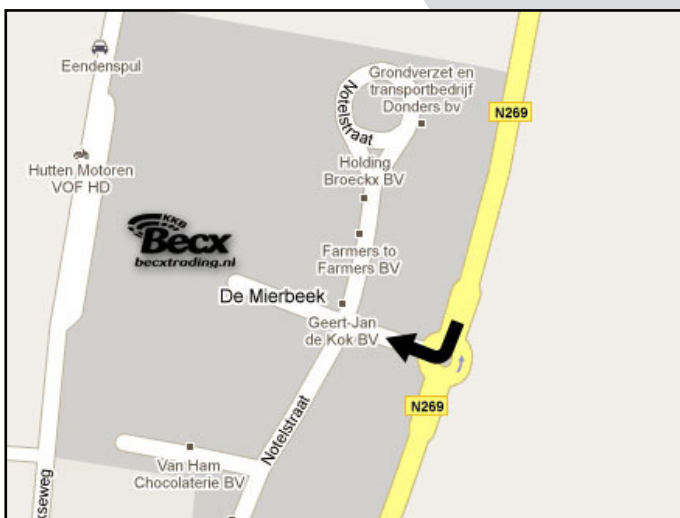

Calea descriere

- Autostrada A58 de ieșire 10 (lângă Tilburg)
- Sfârșitul de ieșire în direcția Hilvarenbeek / Reusel
- La sensul giratoriu prima secundă de ieșire
- Sfârșitul destinație rutieră

O vizita in adresa:

Notelstraat 45A
5085 ET Esbeek – The Netherlands

Tel: +31 13 516 7050

Fax: +31 13 516 7051

Becx Trading BV, The Netherlands

Notelstraat 45a

T +31 (0)13 516 7050

ABN AMRO Bank (nl) 50.70.26.470

Swift nr. ABNANL2A