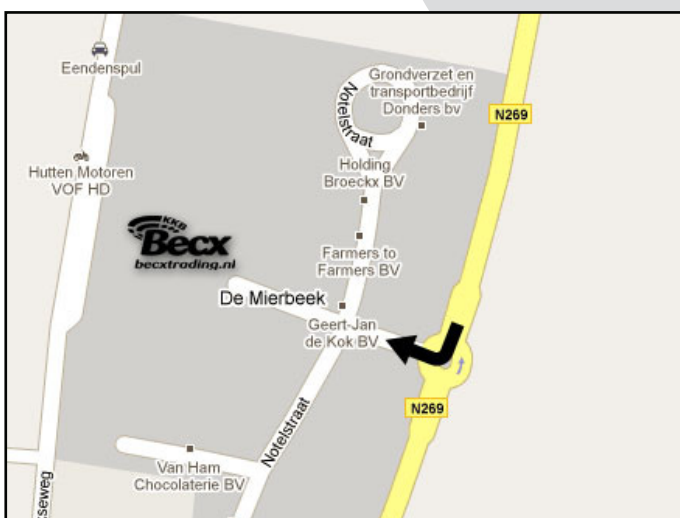

Becx Trading BV, The Netherlands

Notelstraat 45a T +31 (0)13 516 7050
5085 ET F +31 (0)13 516 7051
Esbeek E info@becxtrading.nl

ABN AMRO Bank (nl) 50.70.26.470
K.v.K Brabant 171.47.817
BTW nr. NL8108.48.661.B01

Swift nr. ABNANL2A
Iban nr. NL58ABNA 0507 0264 70