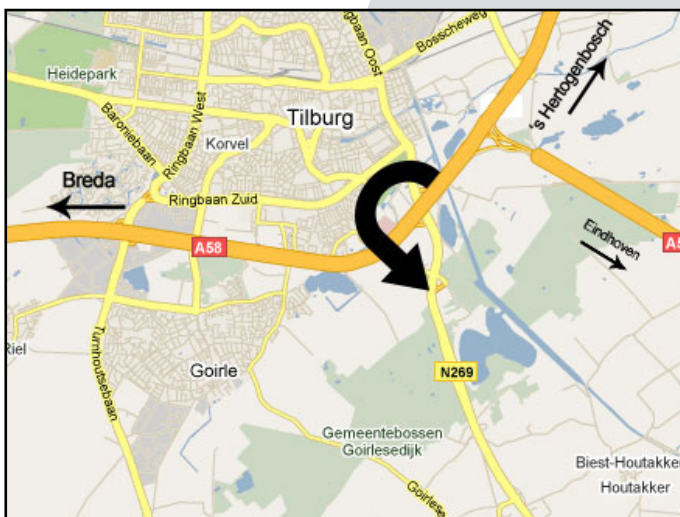

Descrição do caminho

- Auto-estrada A58 saída 10 (perto de Tilburg)
- Fim de saída na direção Hilvarenbeek / Reusel
- Saia na rotunda primeiro segundo
- Fim da estrada o destino

Endereço visitantes:

Notelstraat 45A
5085 ET Esbeek – The Netherlands