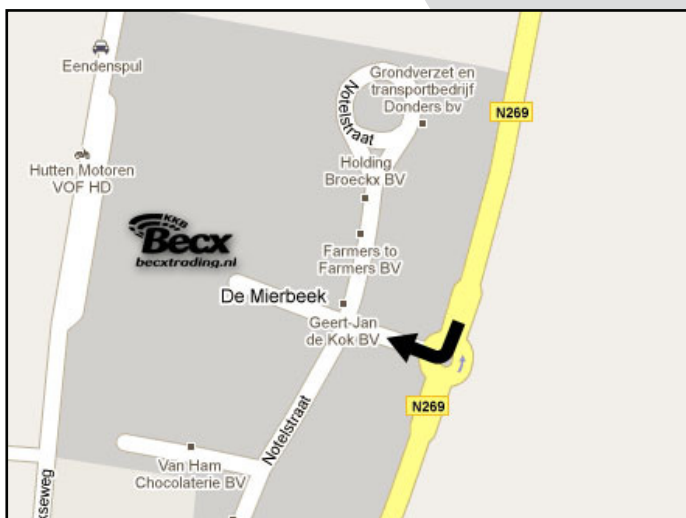

Becx Trading BV, The Netherlands

Notelstraat 45a T +31 (0)13 516 7050
5085 ET F +31 (0)13 516 7051
Esbeek E info@becxtrading.nl

ABN AMRO Bank (nl) 50.70.26.470
K.v.K Brabant 171.47.817
BTW nr. NL8108.48.661.B01

Swift nr. ABNANL2A
Iban nr. NL58ABNA 0507 0264 70