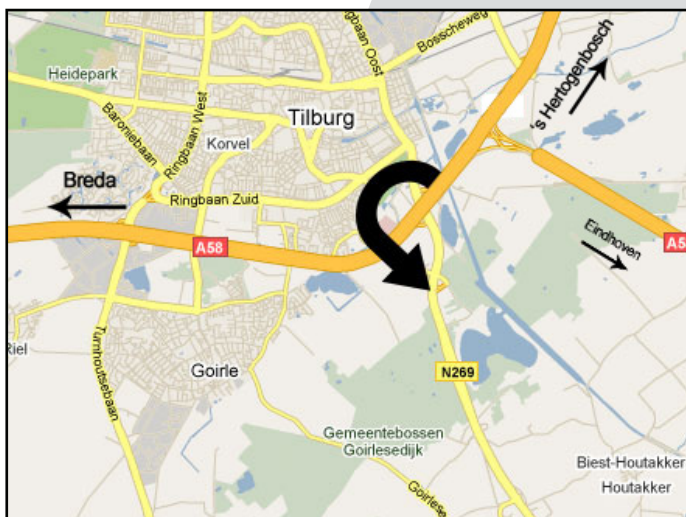

Opis trasy

- Autostrada A58 zjazd 10 (w pobliżu Tilburg)
- Koniec zjazd w kierunku Hilvarenbeek / Reusel
- Na drugim rondzie pierwszy zjazd
- Koniec drogi przeznaczenia

Adres gości:

Notelstraat 45A
5085 ET Esbeek – The Netherlands