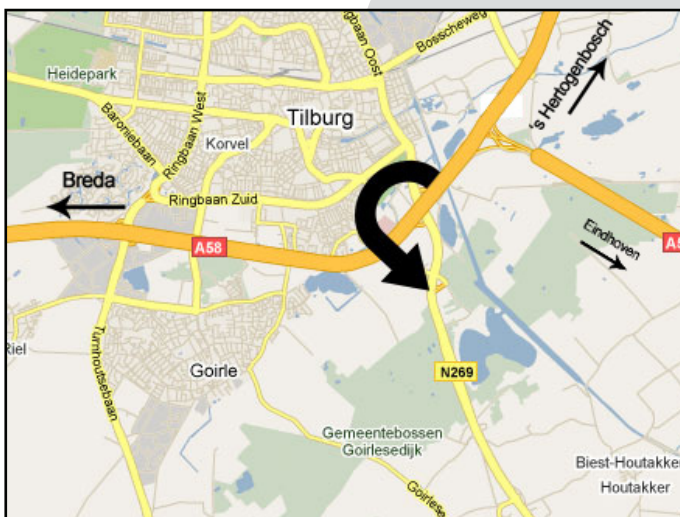

Route beschrijving

- Snelweg A58 afrit 10 (bij Tilburg)
- Einde van afrit volgen richting Hilvarenbeek/Reusel
- Bij de 2e rotonde 1e afslag
- Einde van de straat bestemming bereikt

Bezoekadres:

Notelstraat 45A
5085 ET Esbeek – The Netherlands