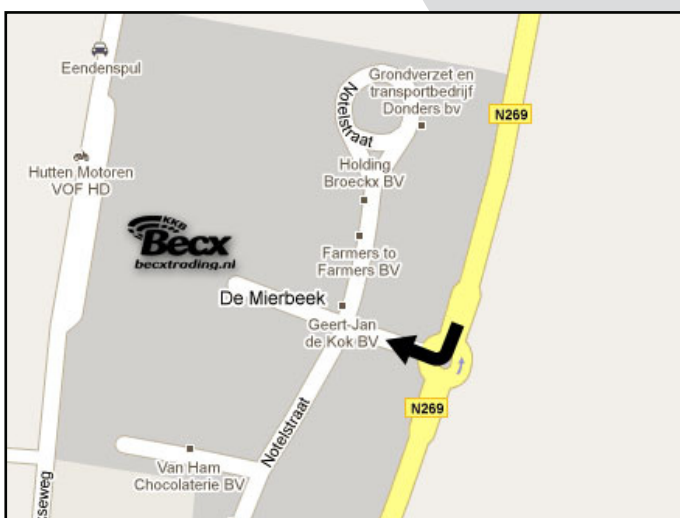

Becx Trading BV, The Netherlands

Notelstraat 45a T +31 (0)13 516 7050
5085 ET F +31 (0)13 516 7051
Esbeek E info@becxtrading.nl

ABN AMRO Bank (nl) 50.70.26.470
K.v.K Brabant 171.47.817
BTW nr. NL8108.48.661.B01

Swift nr. ABNANL2A
Iban nr. NL58ABNA 0507 0264 70