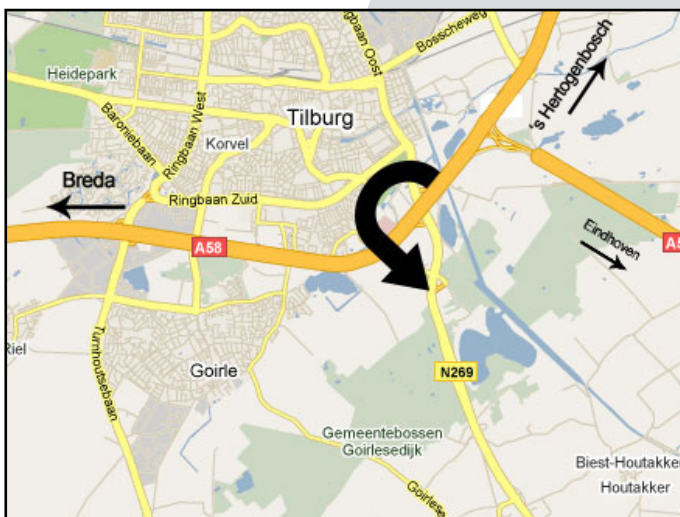

## Come raggiungerci

- Autostrada A58 uscita 10 (vicino a Tilburg)
- Fine di uscita in direzione Hilvarenbeek / Reusel
- Alla seconda rotonda prima uscita
- Fine della destinazione della strada

## Visitatori Indirizzo:

Notelstraat 45A  
5085 ET Esbeek – The Netherlands

Tel: +31 13 516 7050

Fax: +31 13 516 7051

Becx Trading BV, The Netherlands

Notelstraat 45a T +31 (0)13 516 7050  
5085 ET F +31 (0)13 516 7051  
Esbeek E info@becxtrading.nl