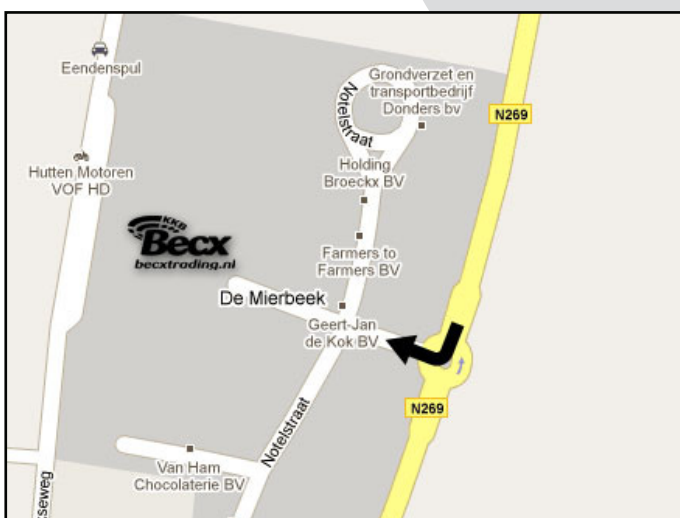

## Come raggiungerci

- Autostrada A58 uscita 10 (vicino a Tilburg)
- Fine di uscita in direzione Hilvarenbeek / Reusel
- Alla seconda rotonda prima uscita
- Fine della destinazione della strada

## Visitatori Indirizzo:

Notelstraat 45A  
5085 ET Esbeek – The Netherlands

Tel: +31 13 516 7050

Fax: +31 13 516 7051

Becx Trading BV, The Netherlands

Notelstraat 45a T +31 (0)13 516 7050  
5085 ET F +31 (0)13 516 7051  
Esbeek E info@becxtrading.nl