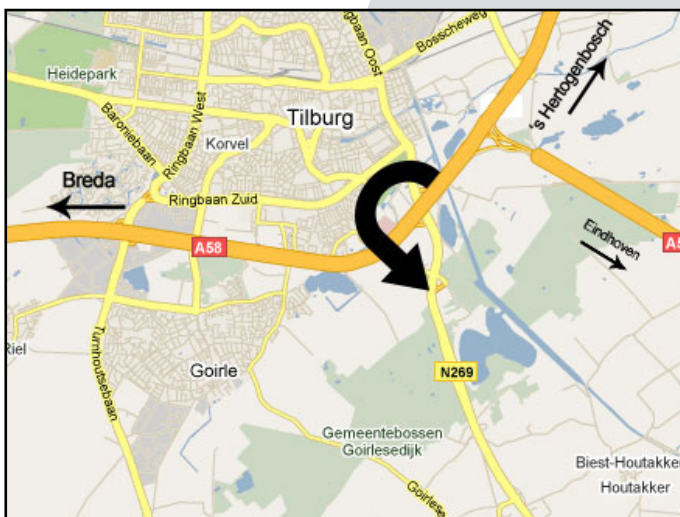

## Wegbeschreibung

- Autobahn A58 Ausfahrt 10 (in der Nähe von Tilburg)
- Ende der Ausfahrt in Richtung Hilvarenbeek / Reusel
- Am zweiten Kreisverkehr die erste Ausfahrt
- Ende der Straße Reiseziel

## Besucheradresse:

Notelstraat 45A  
5085 ET Esbeek – The Netherlands

Tel: +31 13 516 7050

Fax: +31 13 516 7051

Becx Trading BV, The Netherlands

Notelstraat 45a  
5085 ET  
Esbeek

T +31 (0)13 516 7050  
F +31 (0)13 516 7051  
E info@becxtrading.nl