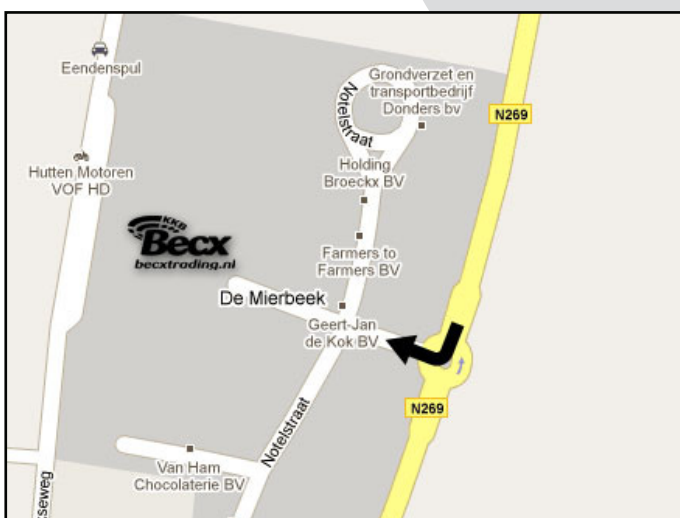

## Wegbeschreibung

- Autobahn A58 Ausfahrt 10 (in der Nähe von Tilburg)
- Ende der Ausfahrt in Richtung Hilvarenbeek / Reusel
- Am zweiten Kreisverkehr die erste Ausfahrt
- Ende der Straße Reiseziel

## Besucheradresse:

Notelstraat 45A  
5085 ET Esbeek – The Netherlands

Tel: +31 13 516 7050

Fax: +31 13 516 7051

Becx Trading BV, The Netherlands

Notelstraat 45a  
5085 ET  
Esbeek

T +31 (0)13 516 7050  
F +31 (0)13 516 7051  
E info@becxtrading.nl